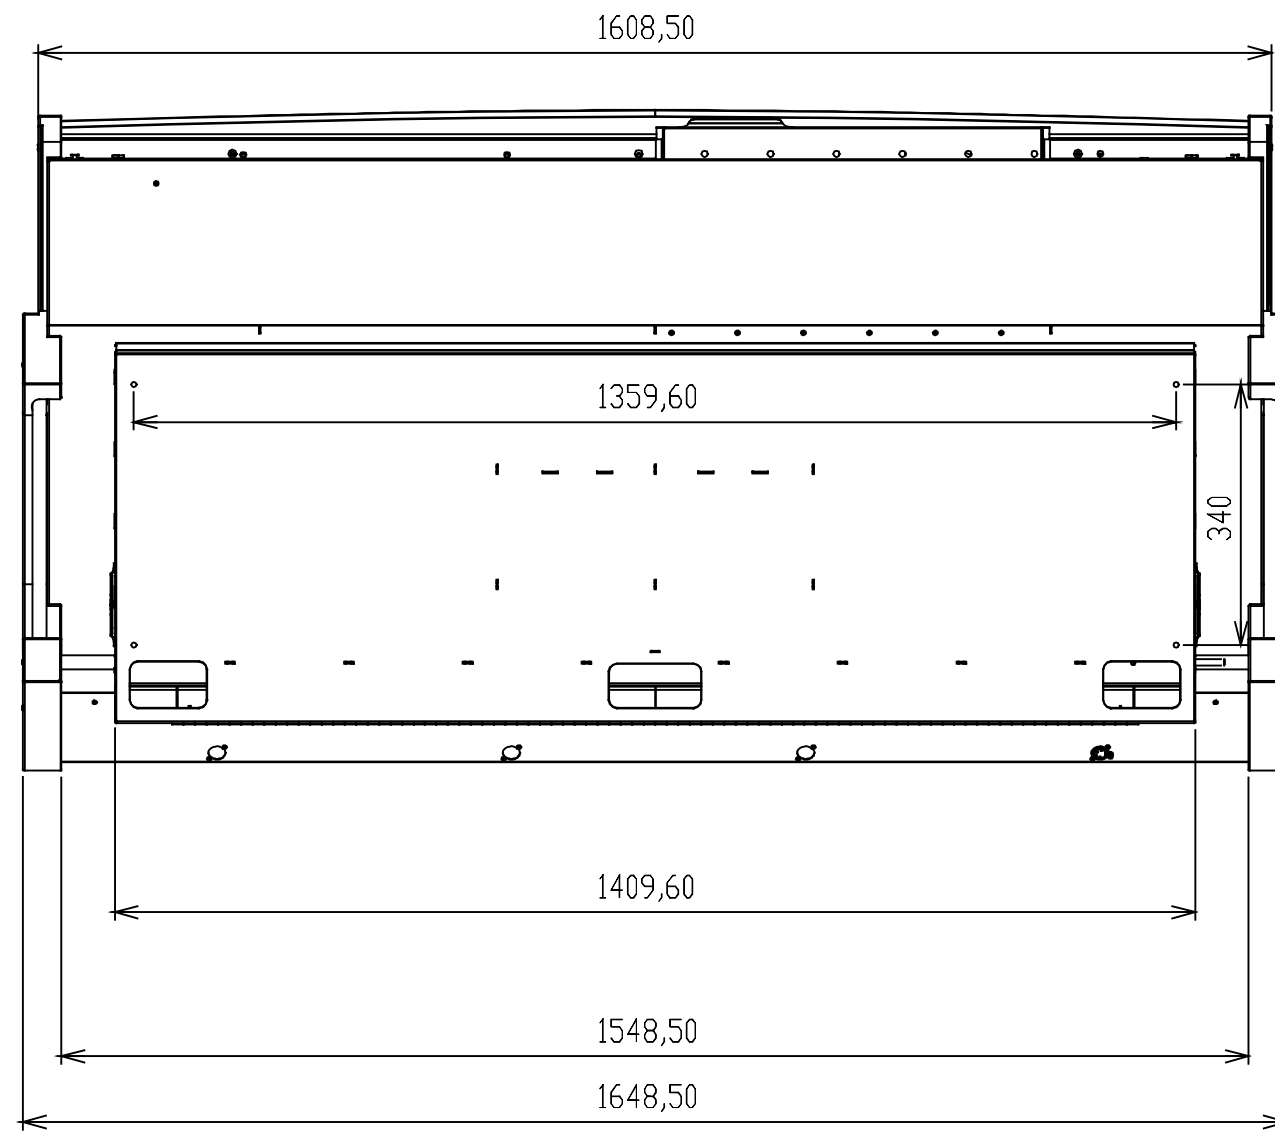

Nom	Commentaires	Date	Indice
STG	AJOUT dessous	25/07/03	2
JMLD	Création	11/06/03	1

Seules les infomations du fichier CAD sont garanties pour tout détail non précisé sur ce plan	
Trait./peint.:	
Matière:	
Ech. gén.: 1:10	Tol. gén.: ± 0,2
Format: A3	Produit: SG00010
Propriété d'Innova SDN, ne peut être utilisé, reproduit ou communiqué sans son autorisation	

Numéro:
M0001E

H | | G | | F | | E | | D | | C | | B | | A

4

3

2

1

				Seules les infonations du fichier CAD sont garanties pour tout détail non précisé sur ce plan					
				Trait./peint.:					
				Matière:					
STG		AJOUT dessous	25/07/03	2	Ech. gén.: 1:1	Tol. gén.: ± 0,2	Produit: SG00010	Numéro:	feuille:
JMLD		Création	11/06/03	1	Format: A3		M0001E		
Nom		Commentaires	Date	indice	Propriété d'innova SDN, ne peut être utilisé, reproduit ou communiqué sans son autorisation				